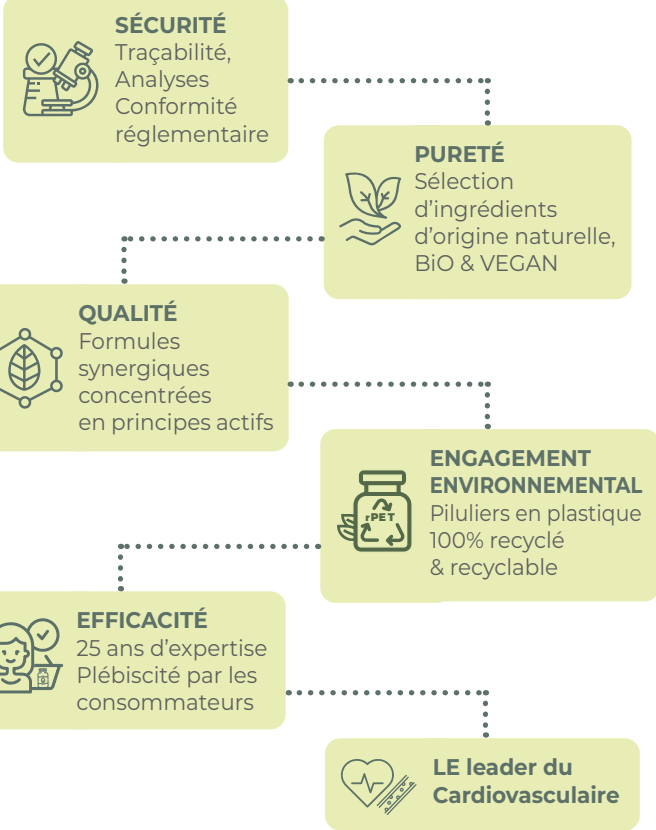

Protection cellulaire

60 gélules

Urucum,
Carotte,
Tomate,
Vitamine C,
issue d'acérola.

Notre naturalité, votre bien-être

Fruits de la **Recherche Avancée LT Labo**, nos compléments alimentaires & cosmétiques concentrent de puissants actifs **pour votre bien-être**.